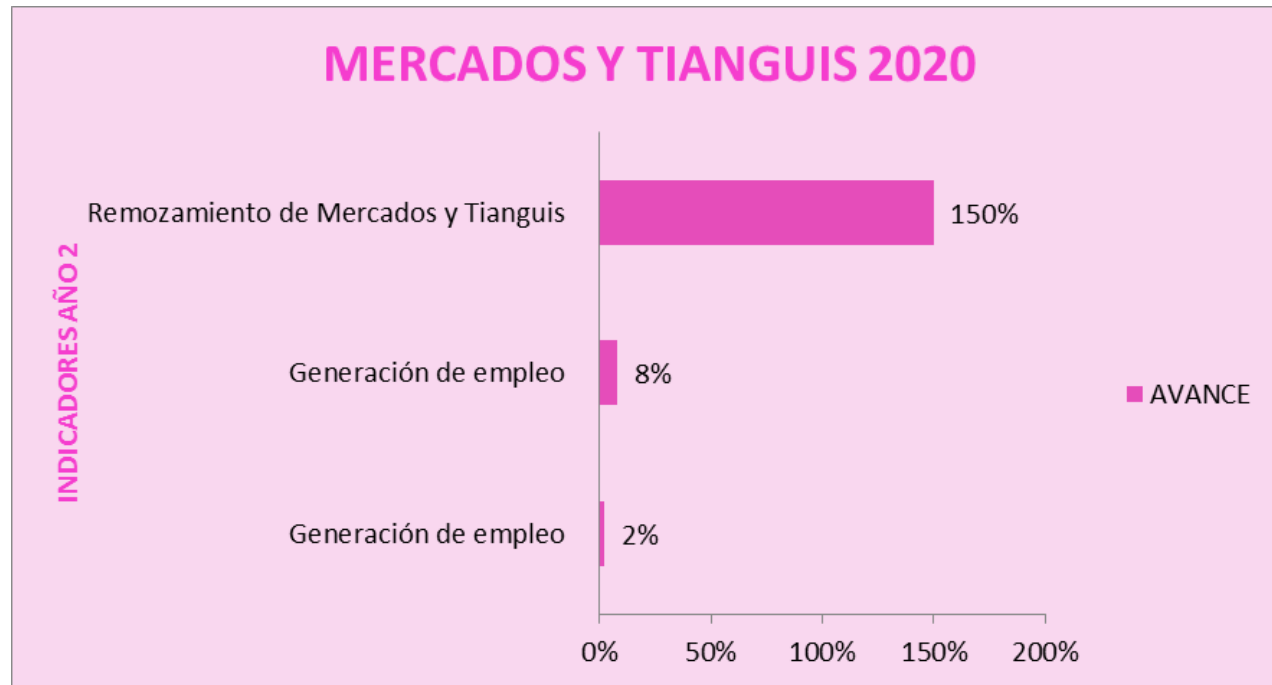

MUNICIPIO DE ZAPOTLÁN EL GRANDE, JALISCO
SECRETARÍA TÉCNICA DEL COPPLADEMUN
TABLERO DE CONTROL DE MEDICION DEL PMDG 2018-2021
PERIODO 2019-2020

C. MARIA MAGDALENA SANTIAGO COBIAN
JEFE DE MERCADOS

MTRO. ALFONSO FREGOSO VARGAS
SECRETARIO TECNICO DEL COPPLADEMUN

TIERRA DE GRANDES