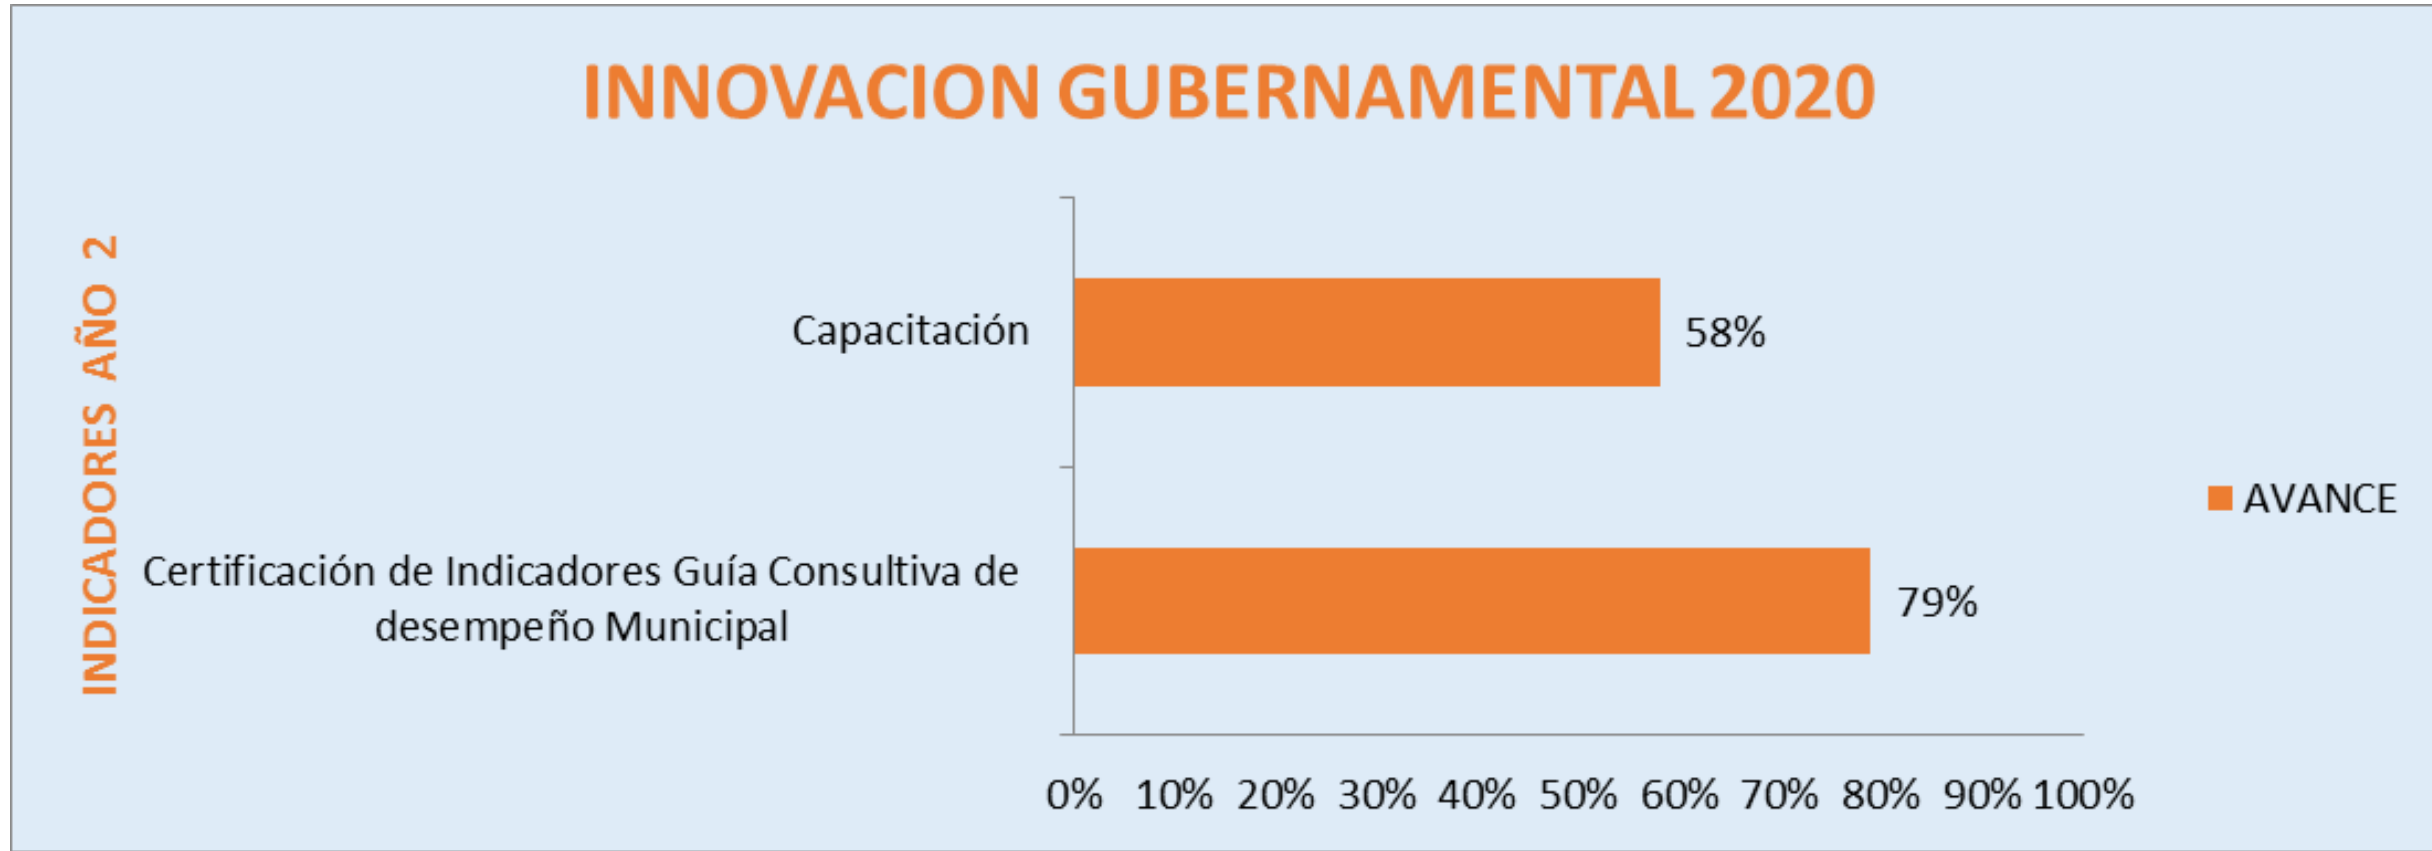

MUNICIPIO DE ZAPOTLÁN EL GRANDE, JALISCO
SECRETARÍA TÉCNICA DEL COPPLADEMUN
TABLERO DE CONTROL DE MEDICION DEL PMDG 2018-2021
PERIODO 2019-2020

LIC. MIGUEL CARDENAS BELTRAN
OFICIAL MAYOR

MTRO. ALFONSO FREGOSO VARGAS
SECRETARIO TECNICO DEL COPPLADEMUN